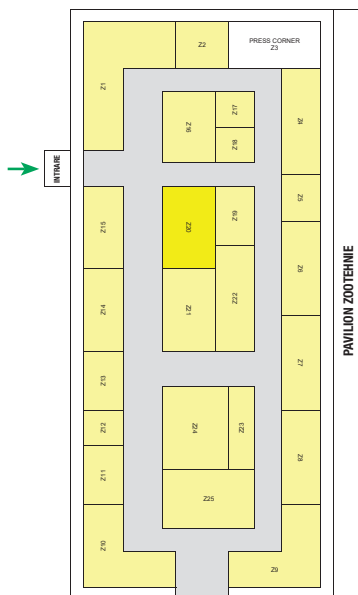

Stand E49

Stand E129

Stand E4

Stand E38

Stand E64

Stand E103

Stand E89

Stand E32

Stand E119

Stand E1

Stand E5

Stand E21

Stand E28

Stand E73

Stand E26

Stand E92, E125

## PLAN INTERIOR / INDOOR PLAN

**AGRI TECHNICA®**  
THE WORLD'S NO. 1  
Stand A20

**agro EXPERT**  
Stand A21

**MILKLINE®**  
Stand Z20

1869  
**USAMV**  
Stand A3

**AGRO MECANIC IMPEX**  
Stand A8

PARTENERI MEDIA