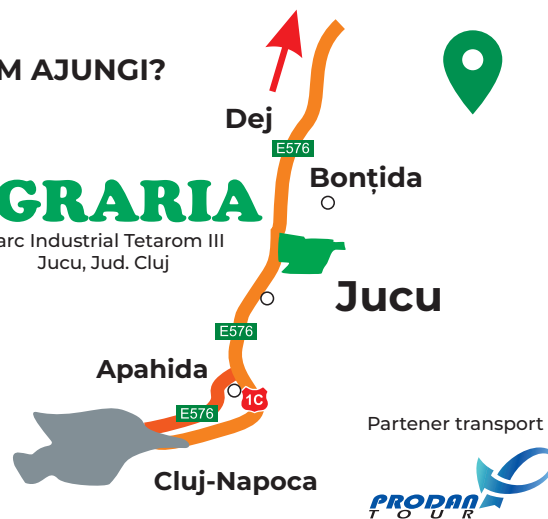

- Prezentări de animale în ring;
- Sesiuni de networking;
- Expoziție de input-uri pentru zootehnie.

CUM AJUNGI?

AGRARIA

Parc Industrial Tetarom III
Jucu, Jud. Cluj

Partener transport

- ▶ **Cu auto:** pe DN1C / E576
 - 19 km de la Cluj-Napoca spre Jucu
- ▶ **Cu microbuzes inscripționate - GRATUIT, prin organizator.**
 - stația de plecare: IRA (Leroy Merlin - Aurel Vlaicu 182)
 - program: 18-21 aprilie 2024, între orele 9:30-16:30
 - frecvență: la fiecare 30 minute (ultima plecare la ora 16:30, din Cluj-Napoca)