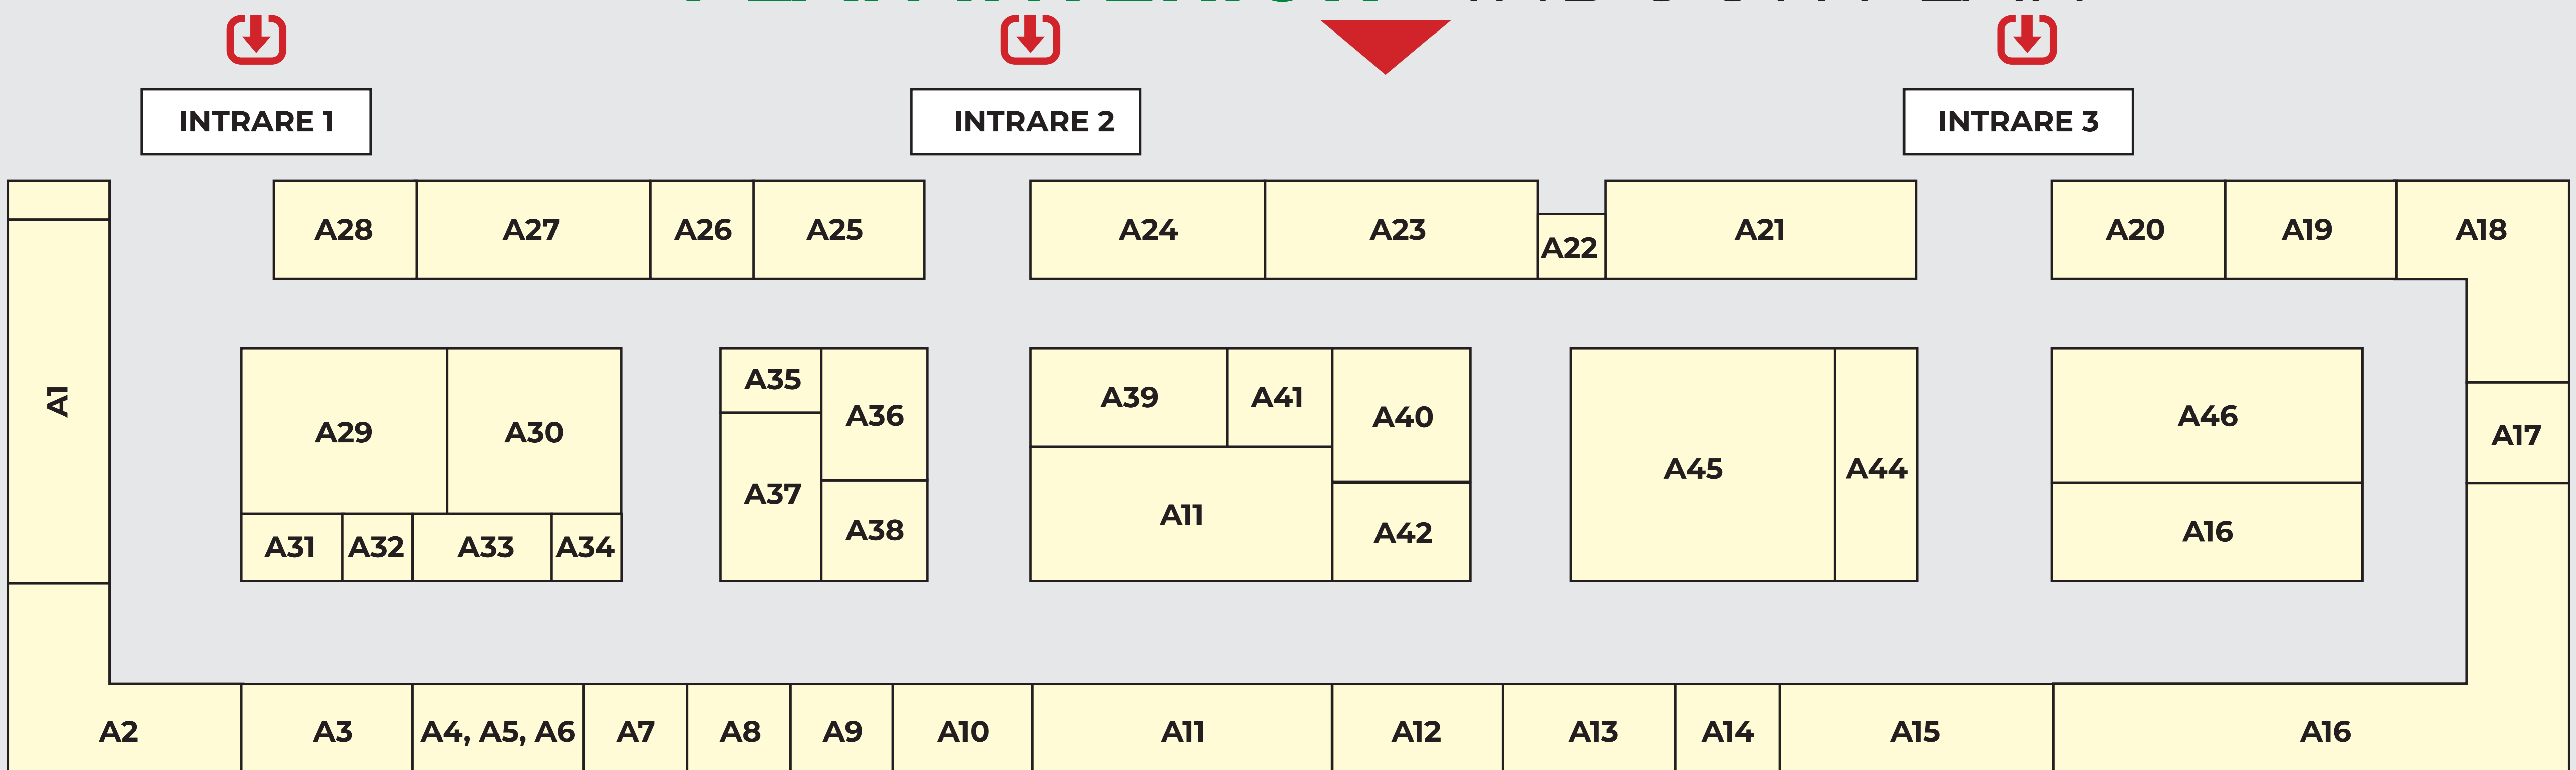

## PLAN EXTERIOR OUTDOOR PLAN

**SUNTEM PARTE DIN AGRARIA**  
Vizitați-ne la standurile noastre:

 E48, Zona VERDE	 Calitate din pasiune. E135, Zona ALBASTRĂ	 E32, Zona VERDE	 E143, Zona ALBASTRĂ
 Power & Precision to Grow E1, Zona GALBENĂ	 SAFE FAST FORWARD A40, Pavilion	 E133, Zona ALBASTRĂ	 E6, Zona GALBENĂ
 COSTRUZIONI INTEGRATE E118, Zona ALBASTRĂ	 SARACARIS GROUP OF COMPANIES E30, Zona GALBENĂ	 E140, Zona ALBASTRĂ	 pune agricultura pe roate! E35, Zona VERDE
 2016 - 2026 E10, Zona GALBENĂ	 E46, Zona VERDE	 1869 E34, Zona VERDE A18, PAVILION	 E50, Zona VERDE

## PLAN INTERIOR • INDOOR PLAN

Organizator

Partener Oficial

Partener oficial  
Zootehnica Show